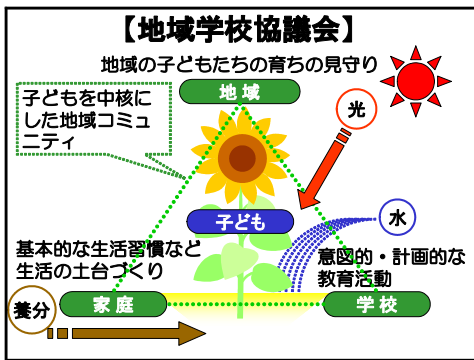

平成31年度 (令和元年度)

日吉小学校

学校だより

第4号

わかくす

令和元年6月26日
文責：校長 伏貴義樹

日吉小金管バンド 登場!

6月22日(土)第50回くるめほとめき通り商店街「土曜夜市」の開幕式が六角堂広場で行われました。日吉小学校6年生金管バンドによるファンファーレで華々しく開幕です。昨年、先輩から楽器を引き継いで、一生懸命に練習を積み重ねてきた6年生です。会場はホール入口の階段まで、大勢の人で埋まっています。これまで卒業式や入学式で演奏を行ってきた子ども達ですが、学校以外の場所で演奏するのは初めてで、大変緊張したことだと思います。

大勢の人に見守られて演奏を終え、子ども達もきっと充実感を味わうことができたのではないかと思います。子ども達には、自分たちが取り組んでいる金管バンドに「誇り」を持って、これからも向き合ってくれることを願っています。

お世話になります。地域学校協議会の皆様

各学校には、地域に信頼される学校づくりを実現するため、地域の代表、保護者の代表、学校の代表で構成された「地域学校協議会」が設置されています。日吉小学校では、校区まちづくりに携わられている方、PTA代表、PTAのOB、元学校関係者などの方々にお願ひして、協議会を年3回ほど開催しています。6月14日に、第1回地域学校協議会を行い、本年度の日吉小学校の経営方針や教育活動